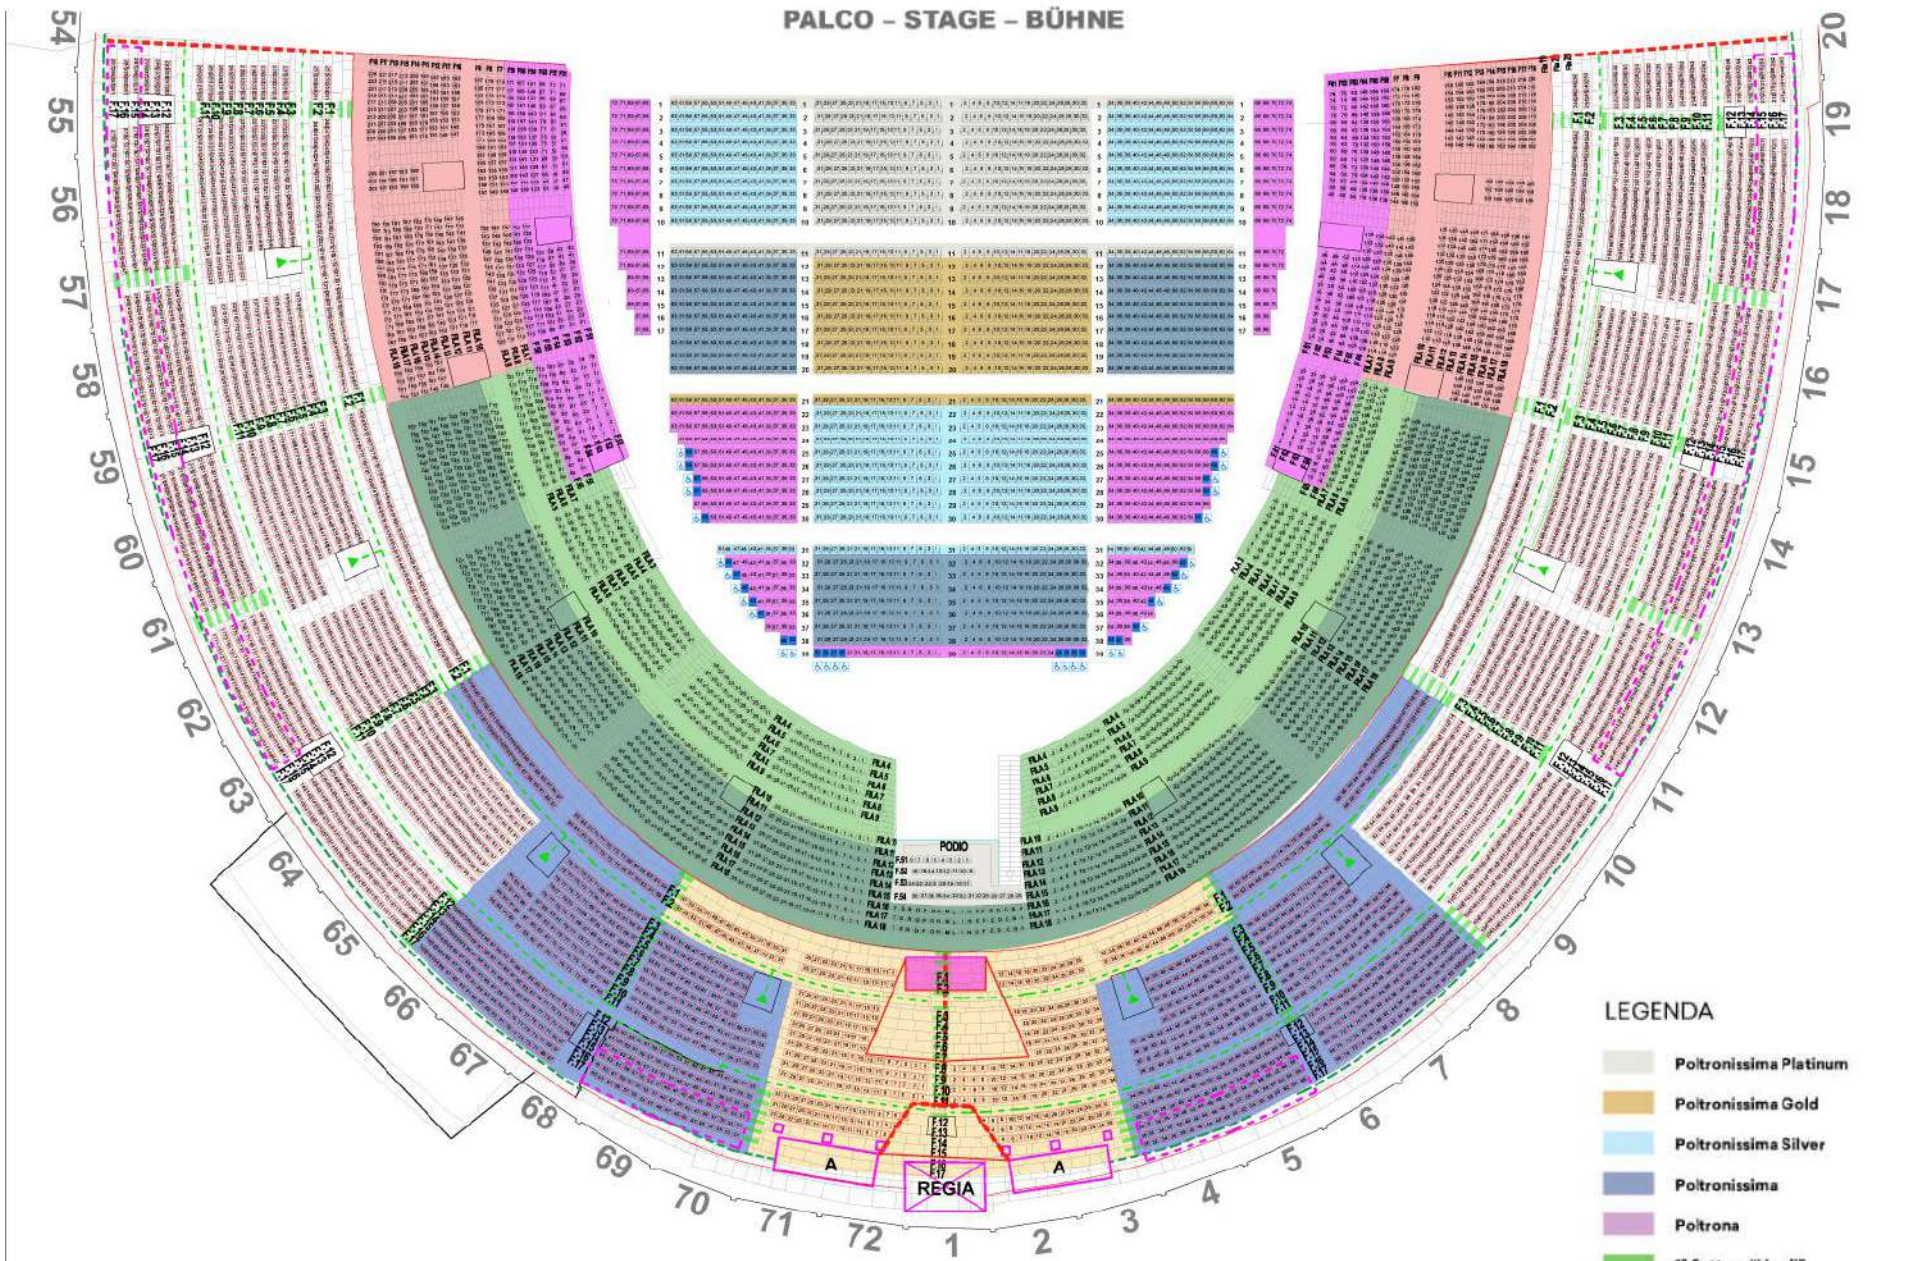

PALCO - STAGE - BÜHNE

LEGENDA

- Poltronissima Platinum
- Poltronissima Gold
- Poltronissima Silver
- Poltronissima
- Poitrona
- 1° Setto "Verdi"
- 2° Setto "Puccini"
- 3° Setto "Rossini"
- 4° Setto, Gradinata numerata
- 5° Setto, Gradinata numerata
- 6° Setto, Gradinata numerata